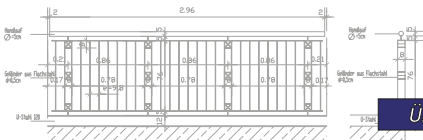

Reinhard **Funke** Metallverarbeitung

Grafhörster Weg 6a ■ 3 3 1 2 9 Delbrück - Schöning
Tel: 05244-1423 ■ Fax: 05244-1756 ■ mob:0171-5876864

Treppen

Geländer

Balkone

Überdachung

Stahl, Edelstahl

**aktiv
wohnen**
breimann GmbH